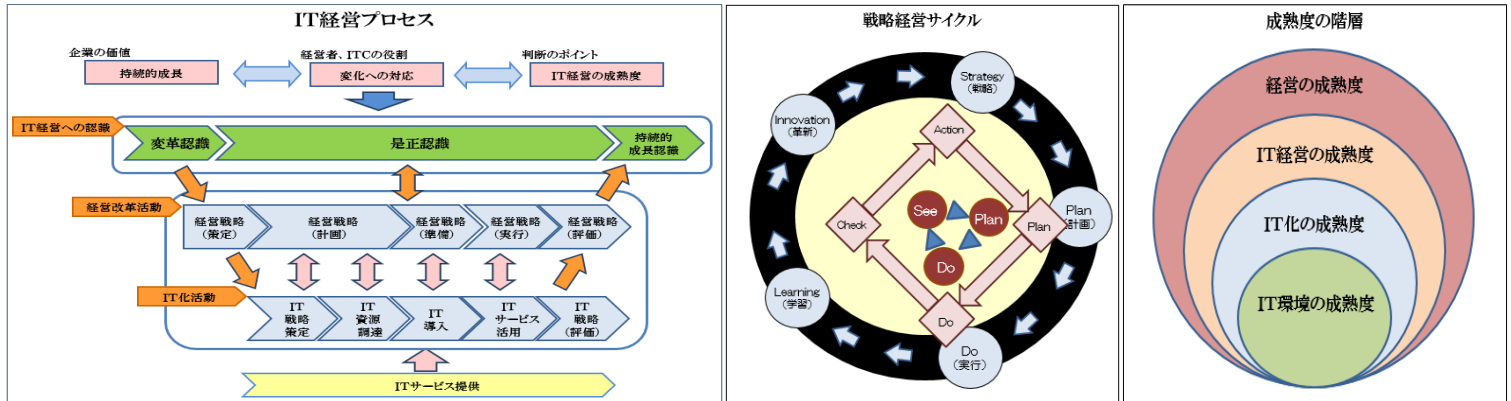

IT経営コンサルティングサービス

IT経営とは、
経営環境の変化に合わせた経営改革と、ITサービスの利活用により、
企業の健全で、持続的な成長を導く経営手法です！

主なサービス	サービス内容	期間(目安)
IT経営相談	<ul style="list-style-type: none"> 経営者層に対するIT利活用アドバイス ホームページ利活用分析アドバイス 	2～3日程度の訪問アドバイス
IT経営アドバイザー	<ul style="list-style-type: none"> 情報活用度の診断と改善アドバイス 顧客/取引先の情報化に対応するための情報化方針アドバイス パッケージソフト等のアドバイス 情報システム導入の定期的チェック、インフラ整備方針アドバイス デジタルマーケティングのためのウェブ解析、マーケティングアドバイス 	数か月～年間
IT技術アドバイザー	<ul style="list-style-type: none"> 情報セキュリティ教育研修/セミナー 情報セキュリティ監査対応支援 IT技術者教育研修/セミナー(データベース技術、Web技術動向など) 	数日～数か月
IT導入支援	<ul style="list-style-type: none"> ビジネスモデルの変革に合わせたIT戦略企画 PMO支援 概算見積りでの最適システムの調達/RFP策定・業者選定支援 情報システムの開発/導入/運用のマネジメント支援 	数か月～年間