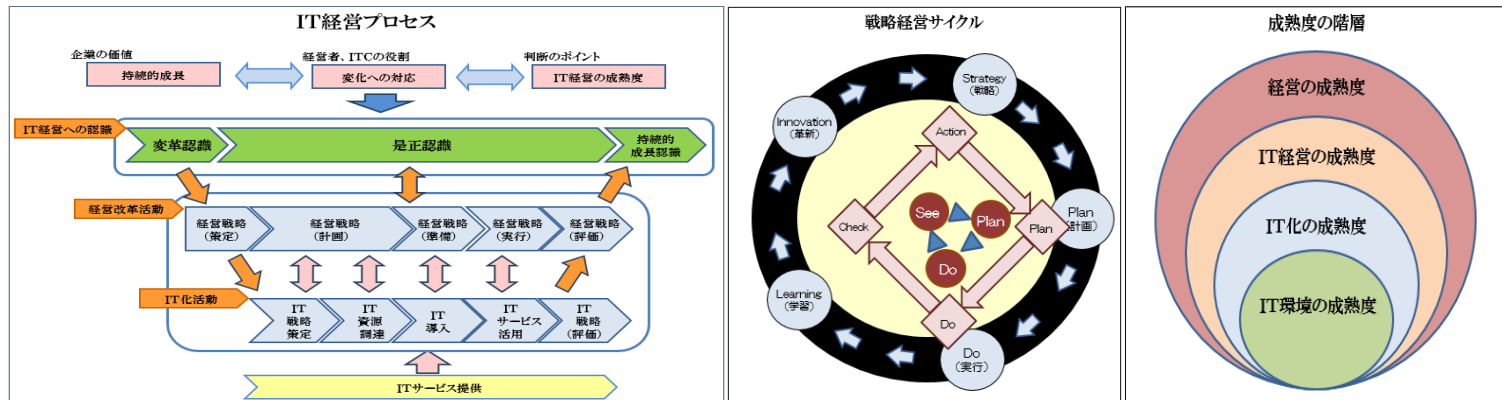

IT経営コンサルティングサービス

IT経営とは、
経営環境の変化に合わせた経営改革と、ITサービスの利活用により、
企業の健全で、持続的な成長を導く経営手法です！

主なサービス	サービス内容	期間(目安)
IT経営相談	<ul style="list-style-type: none"> 経営者層に対するIT利活用アドバイス ホームページ利活用分析アドバイス 	2～3日程度の訪問アドバイス
IT経営アドバイザー	<ul style="list-style-type: none"> 情報活用度の診断と改善アドバイス 顧客/取引先の情報化に対応するための情報化方針アドバイス パッケージソフト等のアドバイス 情報システム導入の定期的チェック、インフラ整備方針アドバイス デジタルマーケティングのためのウェブ解析、マーケティングアドバイス 	数か月～年間
IT技術アドバイザー	<ul style="list-style-type: none"> 情報セキュリティ教育研修/セミナー 情報セキュリティ監査対応支援 IT技術者教育研修/セミナー(データベース技術、Web技術動向など) 	数日～数か月
IT導入支援	<ul style="list-style-type: none"> ビジネスモデルの変革に合わせたIT戦略企画 PMO支援 概算見積りでの最適システムの調達/RFP策定・業者選定支援 情報システムの開発/導入/運用のマネジメント支援 	数か月～年間